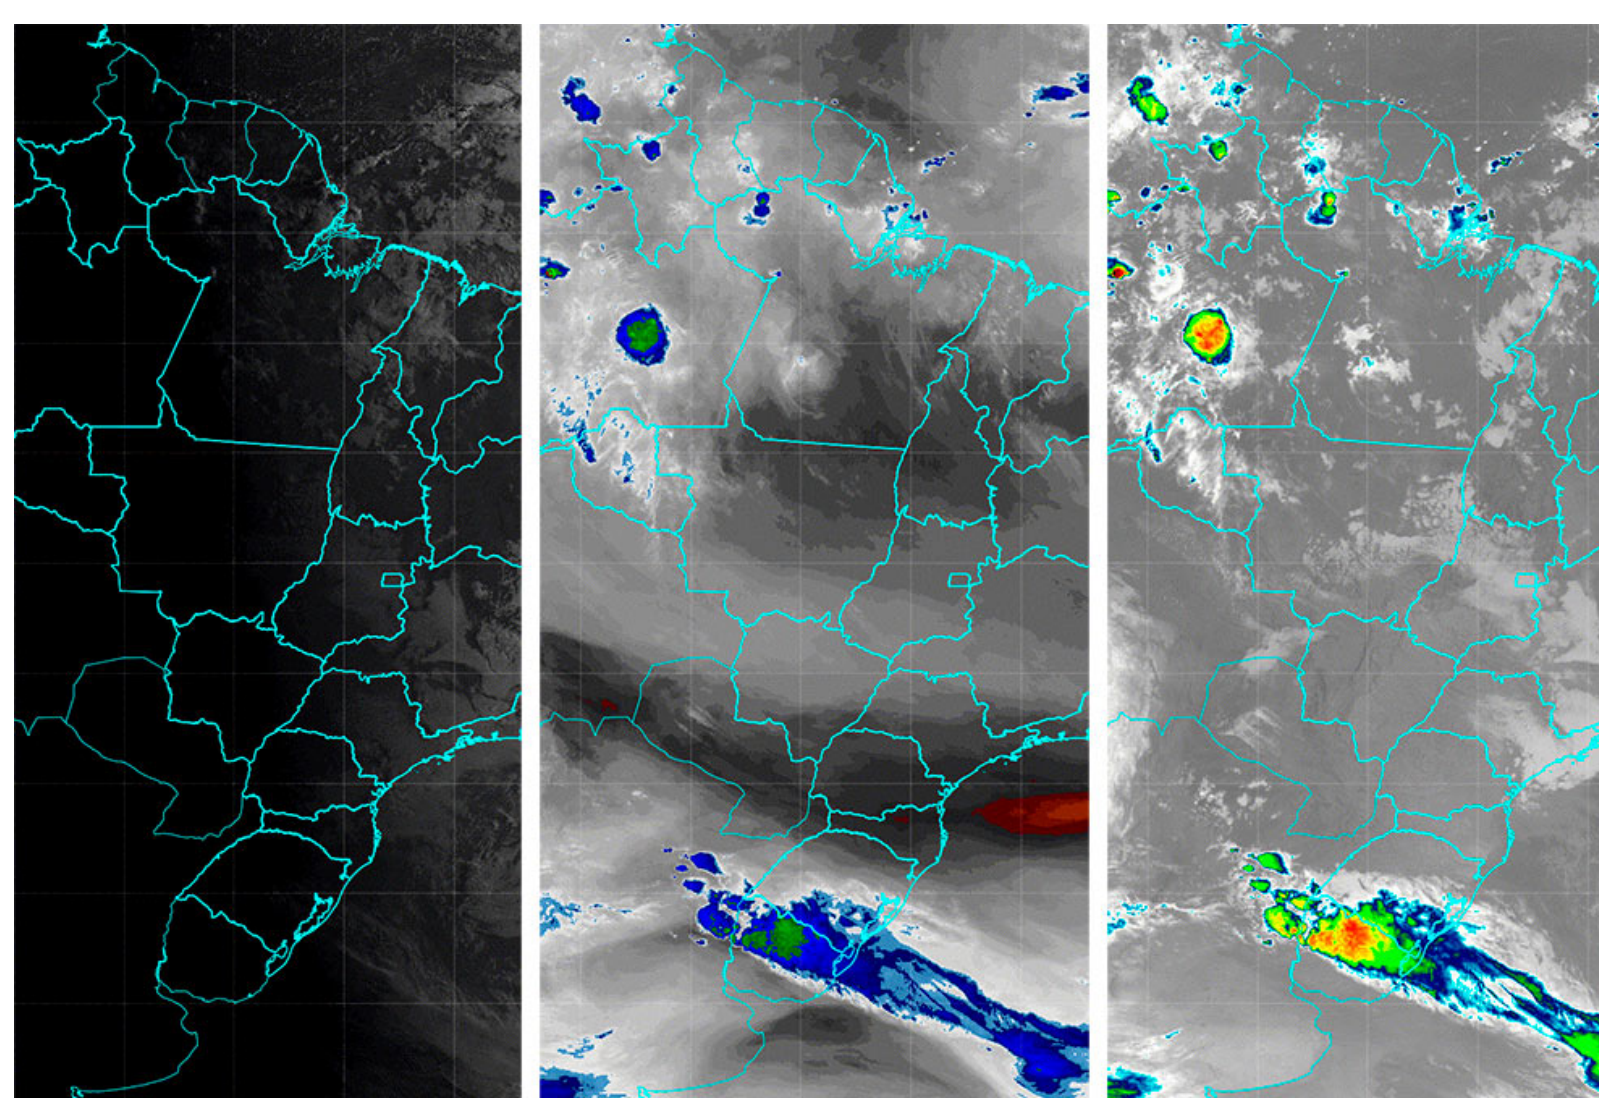

Conclusão:

O novo site tem um papel fundamental na divulgação da previsão do tempo e demais informações meteorológicas e climatológicas, pois deu a agilidade, a acessibilidade e a qualidade visual que essa área necessitava. A política de fornecimento amplo e aberto de dados e informações meteorológicas e climáticas têm auxiliado significativamente as áreas como a agricultura, meio ambiente, a defesa civil, o turismo, a geração de energia, a hidrologia, entre outras.

O Cepagri, por meio de seu site na Internet, teve uma participação fundamental na popularização da previsão meteorológica. (Foto: Cepagri)

Novo site do Cepagri facilita o acesso à informação meteorológica e científica. (Foto: Cepagri)

Referências: ZULLO JÚNIOR, Jurandir. O Cepagri e a divulgação de informações meteorológicas. 2022. Disponível em: <https://www.unicamp.br/unicamp/ju/artigos/>. Acesso em: 11 set. 2022. VILLEN, Gabriela. Novo site do Cepagri deve facilitar o acesso à informação meteorológica e científica. 2018. Disponível em: <https://www.unicamp.br/unicamp/noticias/cepagri>. Acesso em: 11 set. 2022. PEREIRA, Marcos Rogerio. Cepagri lança novo Portal: Novo site tem foco nas informações institucionais, científicas, dados meteorológicos e climáticos. ovo site tem foco nas informações institucionais, científicas, dados meteorológicos e climáticos. 2018. Disponível em: <https://www.cpa.unicamp.br/noticia/72/cepagri-lanca-novo-portal>. Acesso em: 11 set. 2022.